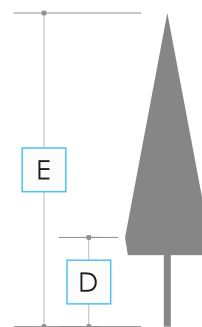

Beach Parasols

- attractive price
- takes up little space
- light and mobile
- the possibility of any personalization
- mast with tilt option allows you to change the angle of the canopy
- ideal for beach, balcony and garden

Size	1,25 x 1,25 m	1,35 x 1,35 m	1,8 x 1,8 m	1,8 m / 8	2 x 2 m	2 m / 8
Dimensions [mm]	A: 1250 (max)* B: 2300 (max)* C: - D: - E: 2300 (max)*	A: 1350 (max)* B: 2300 (max)* C: - D: - E: 2300 (max)*	A: 1800 (max)* B: 2450 (max)* C: - D: - E: 2450 (max)*	A: 1800 (max)* B: 2300 (max)* C: - D: - E: 2300 (max)*	A: 2000(max)* B: 2700 (max)* C: - D: - E: 2700 (max)*	A: 2000 (max)* B: 2300 (max)* C: - D: - E: 2300 (max)*

*adjustable height