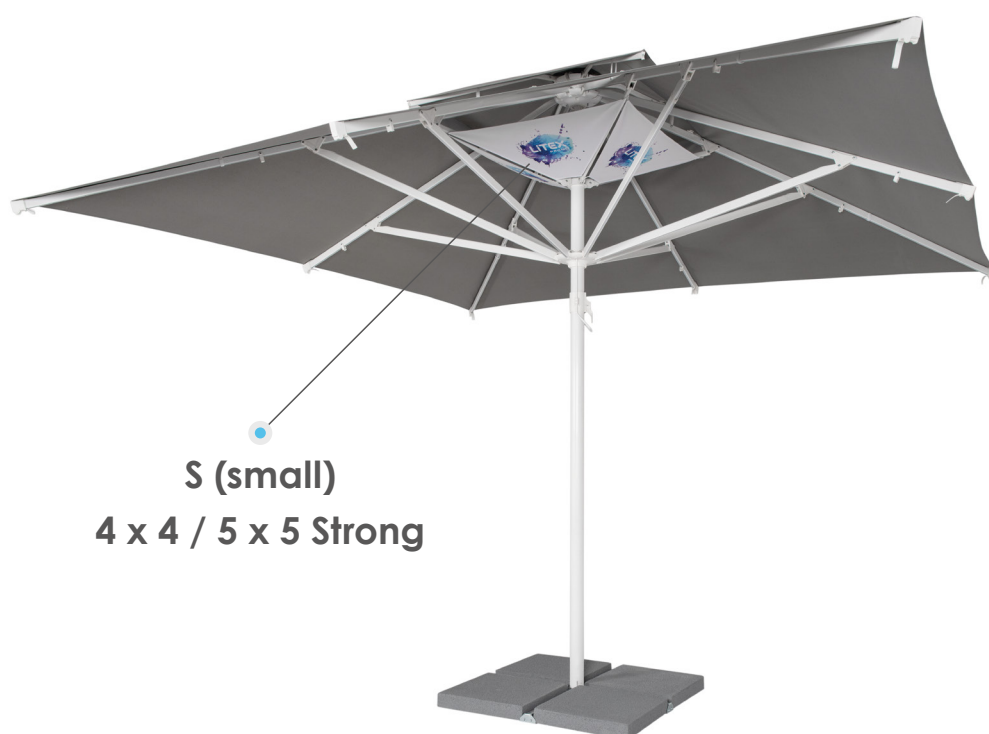

LITEX
PROMO

S (small)
4 x 4 / 5 x 5 Strong

System reklamy podwieszanej pod parasolem

Instrukcja montażu

Suspended advertising system for sunshade parasols

Instructions manual

Hänge-Werbesystem unter dem Sonnenschirm

Installationsanleitung

Système de publicité suspendu sous un parasol

Installation Manuel

PL_04.2022

Zawartość zestawu Kit Content
Kit-Inhalt Contenu du kit

Potrzebne narzędzia Tools
Werkzeug Outils

Instrukcja montażu Instructions manual Installationsanleitung Installation Manual